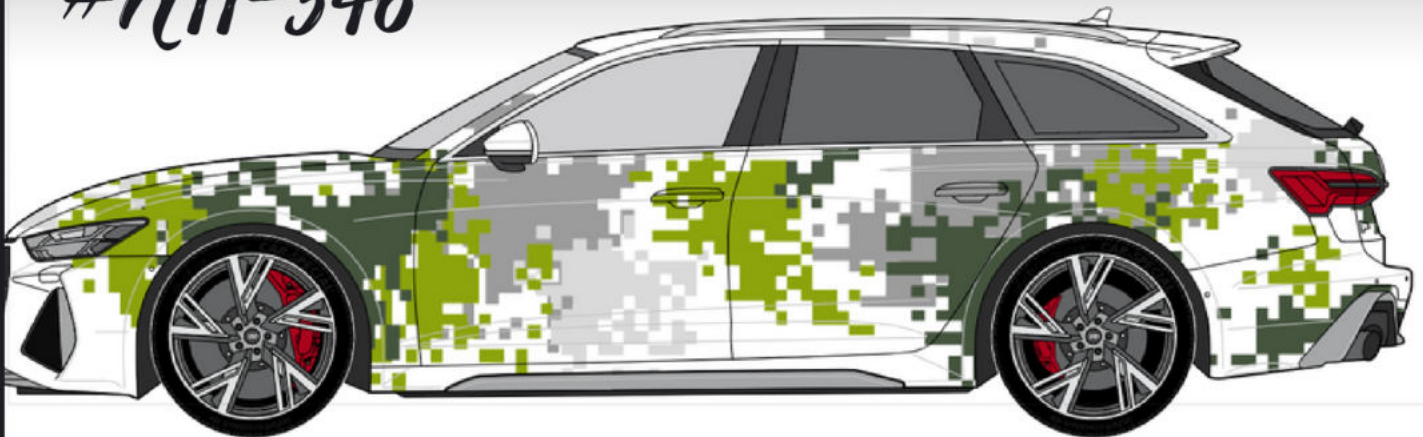

Fola24.com

CAR WRAPPING

Camouflage-Sets

BRÜCKENBACHWEG 2 | 09603
GROSSSCHIRMA

TEL: (037324) 213837
WWW.FOLA24.COM

#N77-349

#N77-276

#N77-346