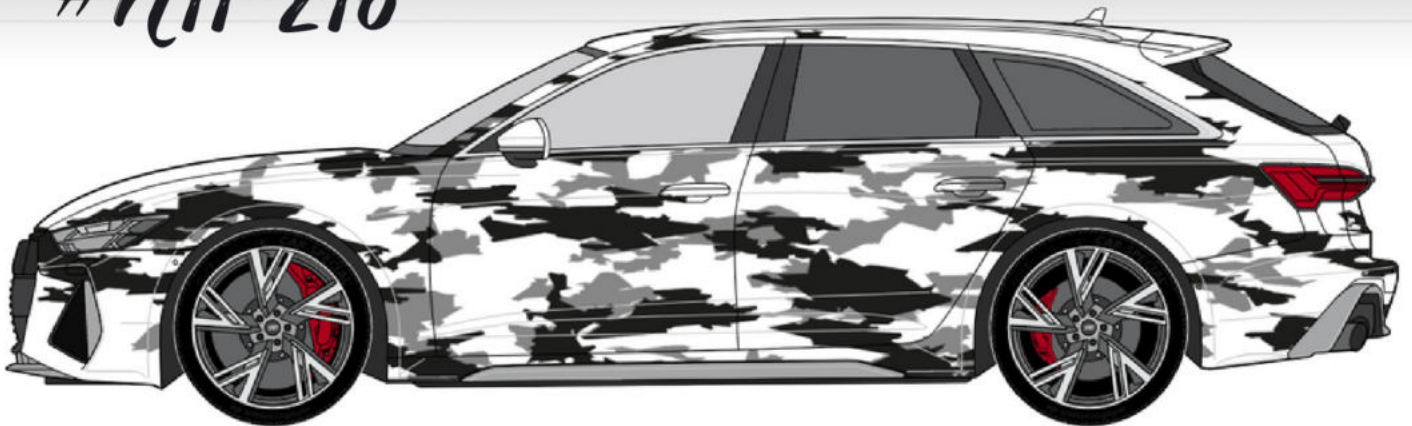

Fola24.com

CAR WRAPPING

Camouflage-Sets

BRÜCKENBACHWEG 2 | 09603
GROSSSCHIRMA

TEL: (037324) 213837
WWW.FOLA24.COM

#N77-349

#N77-276

#N77-346