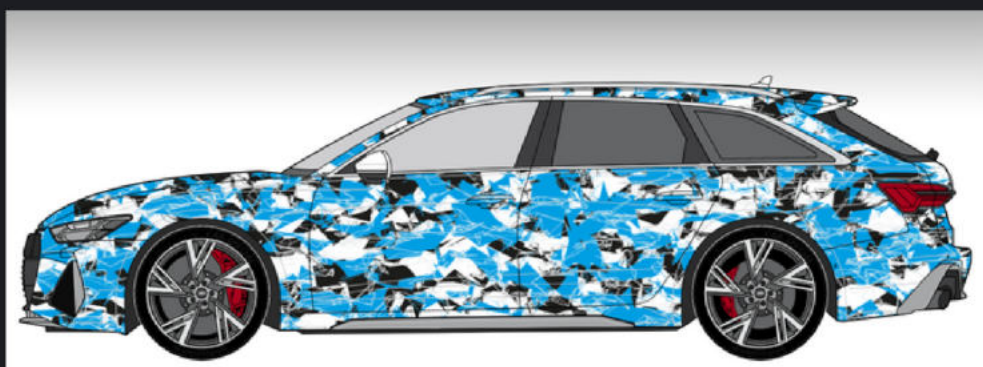

#N11-173-2

#N11-173-3

#N11-173

#N11-171

#N11-170